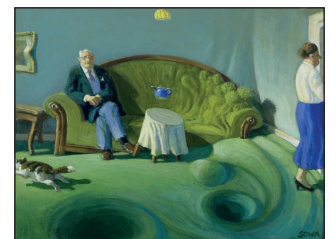

Hund mit Trichter

Herta

Der Warteraum

Wassermühle im
Volllastbetrieb

Eule

In bürgerlichen Kreisen bleibt
man erstaunlich gelassen

Melancholie eines
Sommerabends

Wladiwostok - Tokio