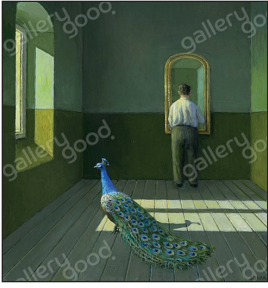

weilensee

Mann mit Pfau