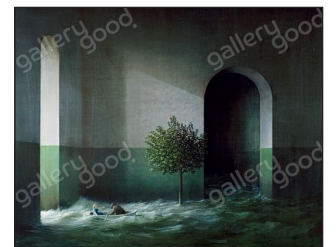

Gorilla und Mädchen im Boot