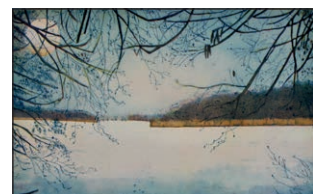

Stille
59 x 37 cm, € 510,00