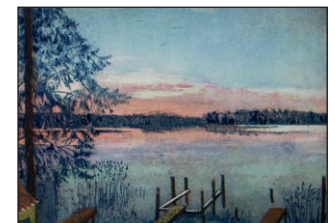

Kreuzberger Nacht  
15 x 30 cm, € 195,00

Berliner Dom  
20 x 28 cm, € 230,00

Gendarmenmarkt  
50 x 20 cm, € 310,00

Stille  
59 x 37 cm, € 510,00

Winternachmittag  
28 x 15 cm, € 230,00

Abendsee  
28 x 20 cm, € 250,00