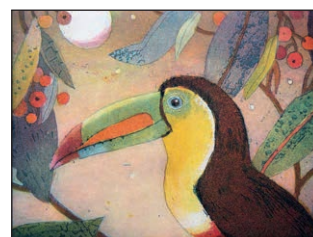

Nachtblume  
35 x 30 cm, € 360,00

Magnolienfreund  
16 x 13 cm, € 115,00

Weiße Lilien  
30 x 20 cm, € 250,00

Juwelenvöglein  
18 x 13 cm, € 140,00

Träumender Tukan  
19 x 15 cm, € 160,00

Im Abendgarten  
94 x 59 cm, € 1.120,00