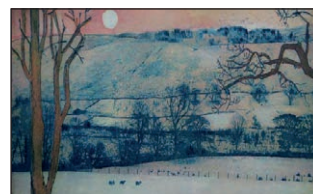

Kreuzberger Nacht  
15 x 30 cm, € 195,00

Berliner Dom  
20 x 28 cm, € 230,00

Gendarmenmarkt  
50 x 20 cm, € 310,00

Stille  
59 x 37 cm, € 510,00

Winternachmittag  
28 x 15 cm, € 230,00

Abendsee  
28 x 20 cm, € 250,00